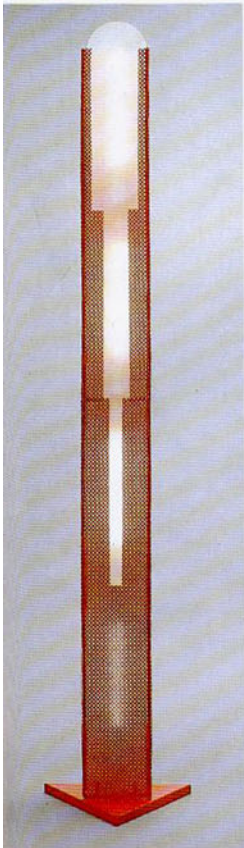

SCEGLI E VINCI

9 CORIANDOLINI
Produzione Antonangeli, Milano; design Studio Tecnico.
Abat-jour in metallo stampato e verniciato con paralume in cotone o shantung.

10 1296
Produzione Lumi, Milano; design Crippa.
Lampada da terra con riflettori girevoli in ottone, porcellana bianca o fusione di alluminio bianco gofrato. Lampadine alogene o normali.

11 BIS
Produzione Arteluce, Brescia; design Bruno Cecchelin.
Lampada da terra a luce diretta o indiretta con incorporato regolatore d'intensità. Corpo riflettore, con lampadina alogena da 500W orientabile, e base verniciata in profilo di alluminio.

12 BT
Produzione Sergio Terzani, Firenze; design Bertoni e Fischer.
Lampade da tavolo e tavolino in rete metallica e vetro opale. In tre colori.

13 PAPILLONA
Produzione Flos, Brescia; design Tobia Scarpa.
Lampada da terra a luce diretta e diffusa. Riflettori-diffusori in vetro prismatico metallizzato, base, stelo e parti metalliche in alluminio verniciato. Lampadina alogena da 300 o 500W.

8

1089/T
Produzione Sergio Terzani, Firenze; design Bertoni e Fischer.
Lampada da terra in metallo stampato e verniciato. Diffusore in vetro satinato. Lampadina tubolare