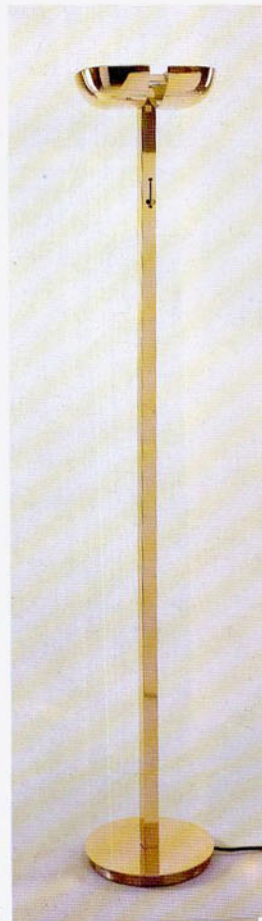

SCEGLI E VINCI

9 CORIANDOLINI
Produzione Antonangeli, Milano; design Studio Tecnico.
Abat-jour in metallo stampato e verniciato con paralume in cotone o shantung.

10 1296
Produzione Lumi, Milano; design Crippa.
Lampada da terra con riflettori girevoli in ottone, porcellana bianca o fusione di alluminio bianco gofrato. Lampadine alogene o normali.

11 BIS
Produzione Arteluce, Brescia; design Bruno Cecchelin.
Lampada da terra a luce diretta o indiretta con incorporato regolatore d'intensità. Corpo riflettore, con lampadina alogena da 500W orientabile, e base verniciata in profilo di alluminio.

12 BT
Produzione Sergio Terzani, Firenze; design Bertoni e Fischer.
Lampade da tavolo e tavolino in rete metallica e vetro opale. In tre colori.

13 PAPILLONA
Produzione Flos, Brescia; design Tobia Scarpa.
Lampada da terra a luce diretta e diffusa. Riflettori-diffusori in vetro prismatico metallizzato, base, stelo e parti metalliche in alluminio verniciato. Lampadina alogena da 300 o 500W.

8

1089/T
Produzione Sergio Terzani, Firenze; design Bertoni e Fischer.
Lampada da terra in metallo stampato e verniciato. Diffusore in vetro satinato. Lampadina tubolare